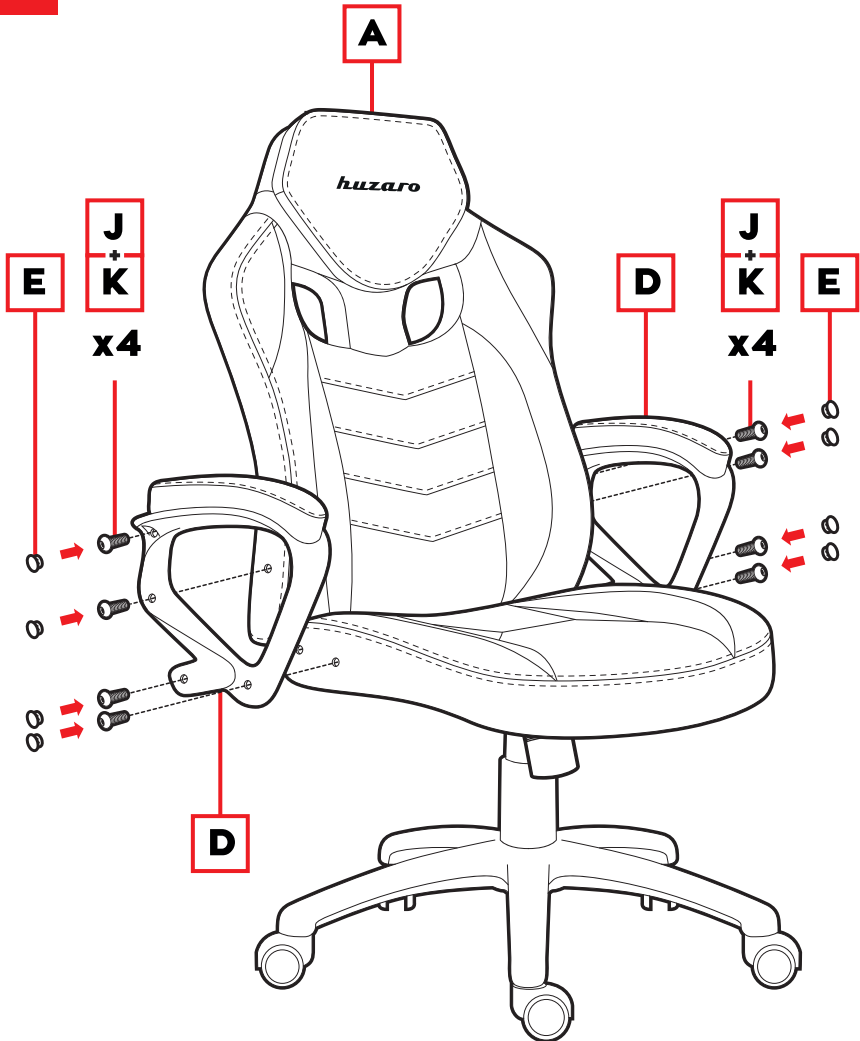

huzaro

FORCE

2.5

PL

INSTRUKCJA KROK PO KROKU

ENG

INSTRUCTION STEP BY STEP

FORCE 2.5 ZAWARTOŚĆ:**BOX CONTENTS:****A** _____ 1xoparcie
(backrest)**B** _____ 1xsiedzisko
(seat cushion)**C** _____ 1xtilt
(tilt)**D** _____ 2xpodłokietnik
(armrest)**E** _____ 8xzaślepka
(plug)**F** _____ 1xosłona na siłownik
(cover gas lift)**G** _____ 1xsiłownik
(gas lift)**H** _____ 1xgwiazda
(chair base)**I** _____ 5xkoło
(wheel)**J** _____ 1ximbus
(M8 allen key)**K** _____ 8xśruba 6mm x 25mm
(screw 6mm x 25mm)**L** _____ 4xśruba 6mm x 20mm
(screw 6mm x 20mm)

1

2

PL: Obróć pokrętko regulacji naciągu pod siedzeniem, aby wyregulować siłę pochylenia.

ENG: Rotate the tilt-tension knob underneath the seat to adjust the tilt force.

3

4

5

⚠ UWAGA! ⚠

Fotel złożony?

/huzaro_chairs

Dołącz do gamingowej społeczności! Wrzuć zdjęcie swojego stanowiska i oznacz je **#gamingspace**

@huzarochairs

Chcesz znać wszystkie newsy z pierwszej ręki?
Polub nas na FB!

Używaj krzesła tylko zgodnie z jego przeznaczeniem.