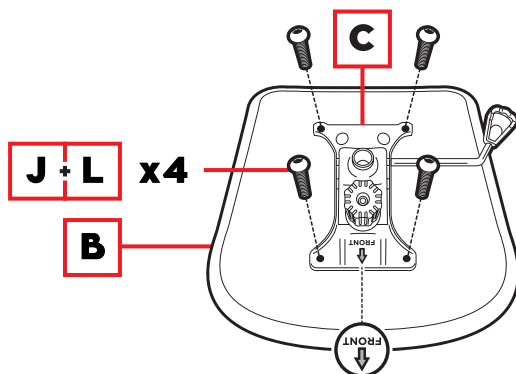

huzaro

FORCE

2.5

PL

INSTRUKCJA KROK PO KROKU

ENG

INSTRUCTION STEP BY STEP

FORCE 2.5 ZAWARTOŚĆ:**BOX CONTENTS:****A** _____ 1xoparcie
(backrest)**B** _____ 1xsiedzisko
(seat cushion)**C** _____ 1xtilt
(tilt)**D** _____ 2xpodłokietnik
(armrest)**E** _____ 8xzaślepka
(plug)**F** _____ 1xosłona na siłownik
(cover gas lift)**G** _____ 1xsiłownik
(gas lift)**H** _____ 1xgwiazda
(chair base)**I** _____ 5xkoło
(wheel)**J** _____ 1ximbus
(M8 allen key)**K** _____ 8xśruba 6mm x 25mm
(screw 6mm x 25mm)**L** _____ 4xśruba 6mm x 20mm
(screw 6mm x 20mm)

1

2

PL: Obróć pokrętko regulacji naciągu pod siedzeniem, aby wyregulować siłę pochylenia.

ENG: Rotate the tilt-tension knob underneath the seat to adjust the tilt force.

3

4

5

⚠ UWAGA! ⚠