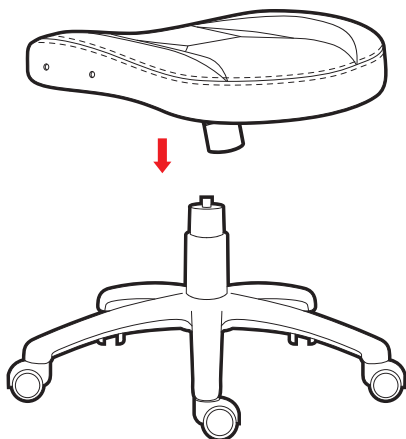

huzaro

FORCE

2.5

PL

INSTRUKCJA KROK PO KROKU

ENG

INSTRUCTION STEP BY STEP

FORCE 2.5 ZAWARTOŚĆ:**BOX CONTENTS:****A** _____ 1xoparcie
(backrest)**B** _____ 1xsiedzisko
(seat cushion)**C** _____ 1xtilt
(tilt)**D** _____ 2xpodłokietnik
(armrest)**E** _____ 8xzaślepka
(plug)**F** _____ 1xosłona na siłownik
(cover gas lift)**G** _____ 1xsiłownik
(gas lift)**H** _____ 1xgwiazda
(chair base)**I** _____ 5xkoło
(wheel)**J** _____ 1ximbus
(M8 allen key)**K** _____ 8xśruba 6mm x 25mm
(screw 6mm x 25mm)**L** _____ 4xśruba 6mm x 20mm
(screw 6mm x 20mm)

1

2

PL: Obróć pokrętko regulacji naciągu pod siedzeniem, aby wyregulować siłę pochylenia.

ENG: Rotate the tilt-tension knob underneath the seat to adjust the tilt force.

3

4

5

⚠ UWAGA! ⚠