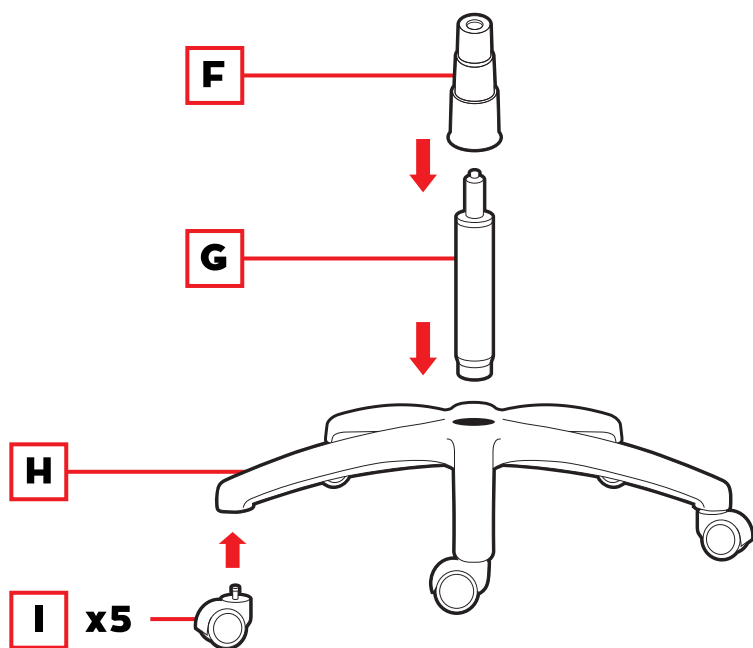

huzaro

FORCE

2.5

PL

INSTRUKCJA KROK PO KROKU

ENG

INSTRUCTION STEP BY STEP

FORCE 2.5 ZAWARTOŚĆ:**BOX CONTENTS:****A** _____ 1xoparcie
(backrest)**B** _____ 1xsiedzisko
(seat cushion)**C** _____ 1xtilt
(tilt)**D** _____ 2xpodłokietnik
(armrest)**E** _____ 8xzaślepka
(plug)**F** _____ 1xosłona na siłownik
(cover gas lift)**G** _____ 1xsiłownik
(gas lift)**H** _____ 1xgwiazda
(chair base)**I** _____ 5xkoło
(wheel)**J** _____ 1ximbus
(M8 allen key)**K** _____ 8xśruba 6mm x 25mm
(screw 6mm x 25mm)**L** _____ 4xśruba 6mm x 20mm
(screw 6mm x 20mm)

1

2

PL: Obróć pokrętko regulacji naciągu pod siedzeniem, aby wyregulować siłę pochylenia.

ENG: Rotate the tilt-tension knob underneath the seat to adjust the tilt force.

3

4

5

⚠ UWAGA! ⚠